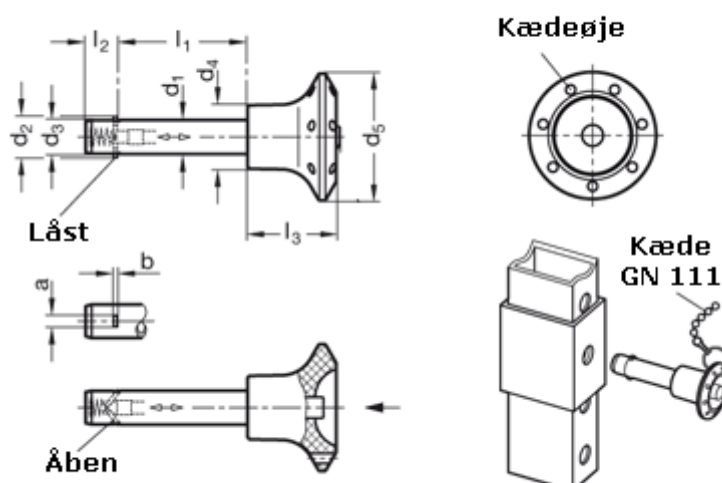

Varenummer: 201091706
Beskrivelse: E+G Låsepal
GN 114.2-16-40

Mål

a = 4,8	l2 = 14,2
b = 1,2	l3 = 32
d1 = 16	Spændekraft (kN) = 110
d2 = 19,9	
d3 = 15,9	
d4 = 22	
d5 = 40	
l1 = 40	